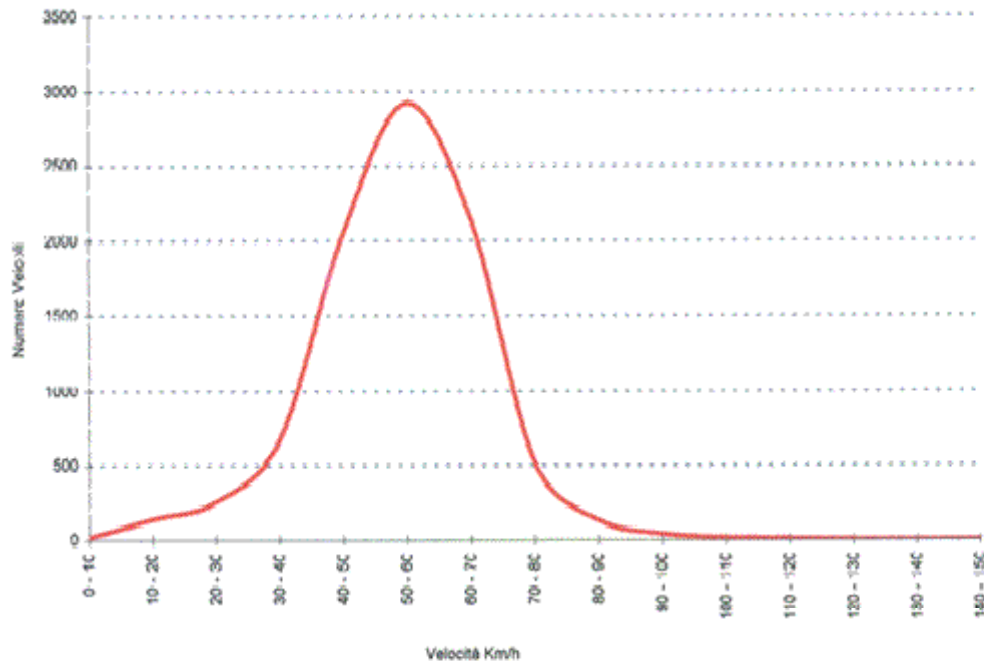

Via Borgo Padova (S.S. n. 516), direzione Piove di Sacco

settimana dal 19 al 25 novembre 2001

Velocità ore diurne (7.00-19.00)

Velocità ore notturne (19.00-07.00)