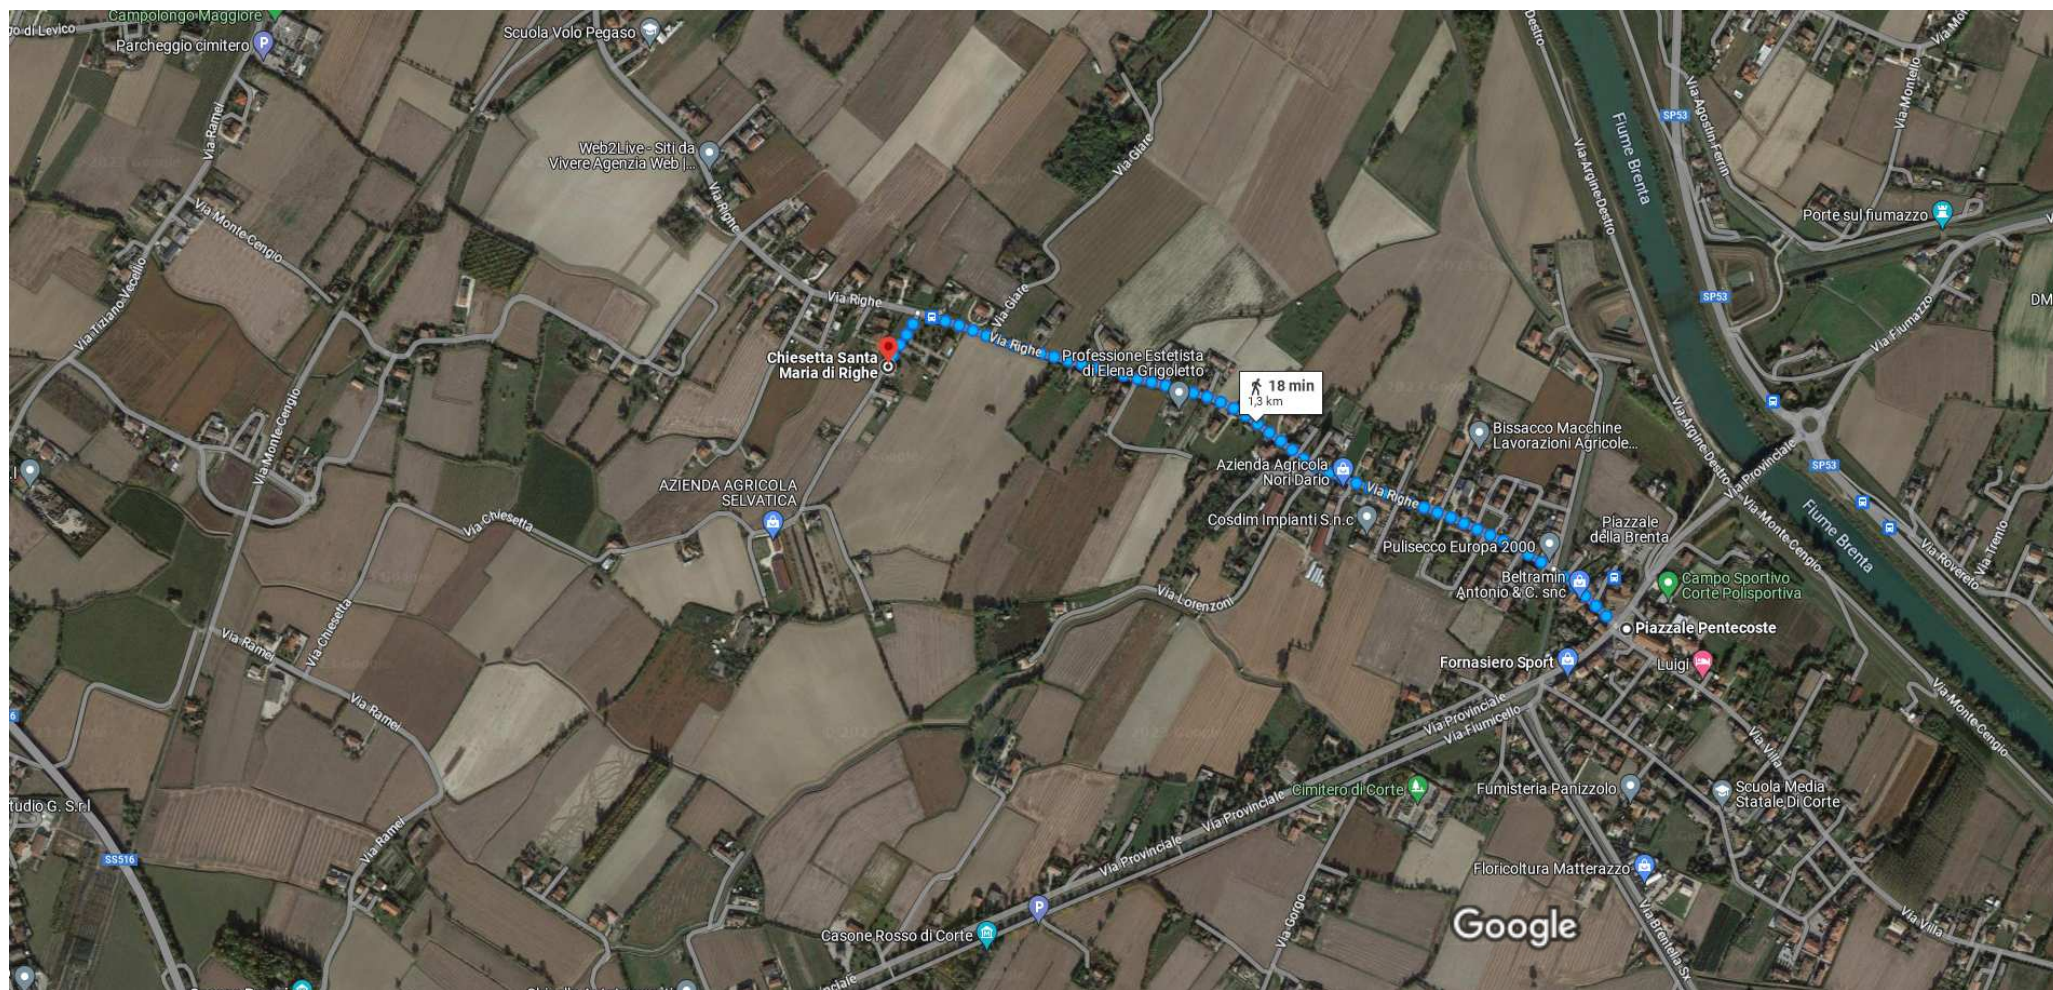

da Piazzale Pentecoste, 35028 Corte PD a Chiesetta Santa Maria di Righe, Via Chiesetta, 11, 35028 Piove di Sacco PD

A piedi 1,3 km, 18 min

Immagini ©2023 Airbus,CNES / Airbus,Maxar Technologies,Dati cartografici ©2023 100 m

tramite Via Righe

18 min

1,3 km