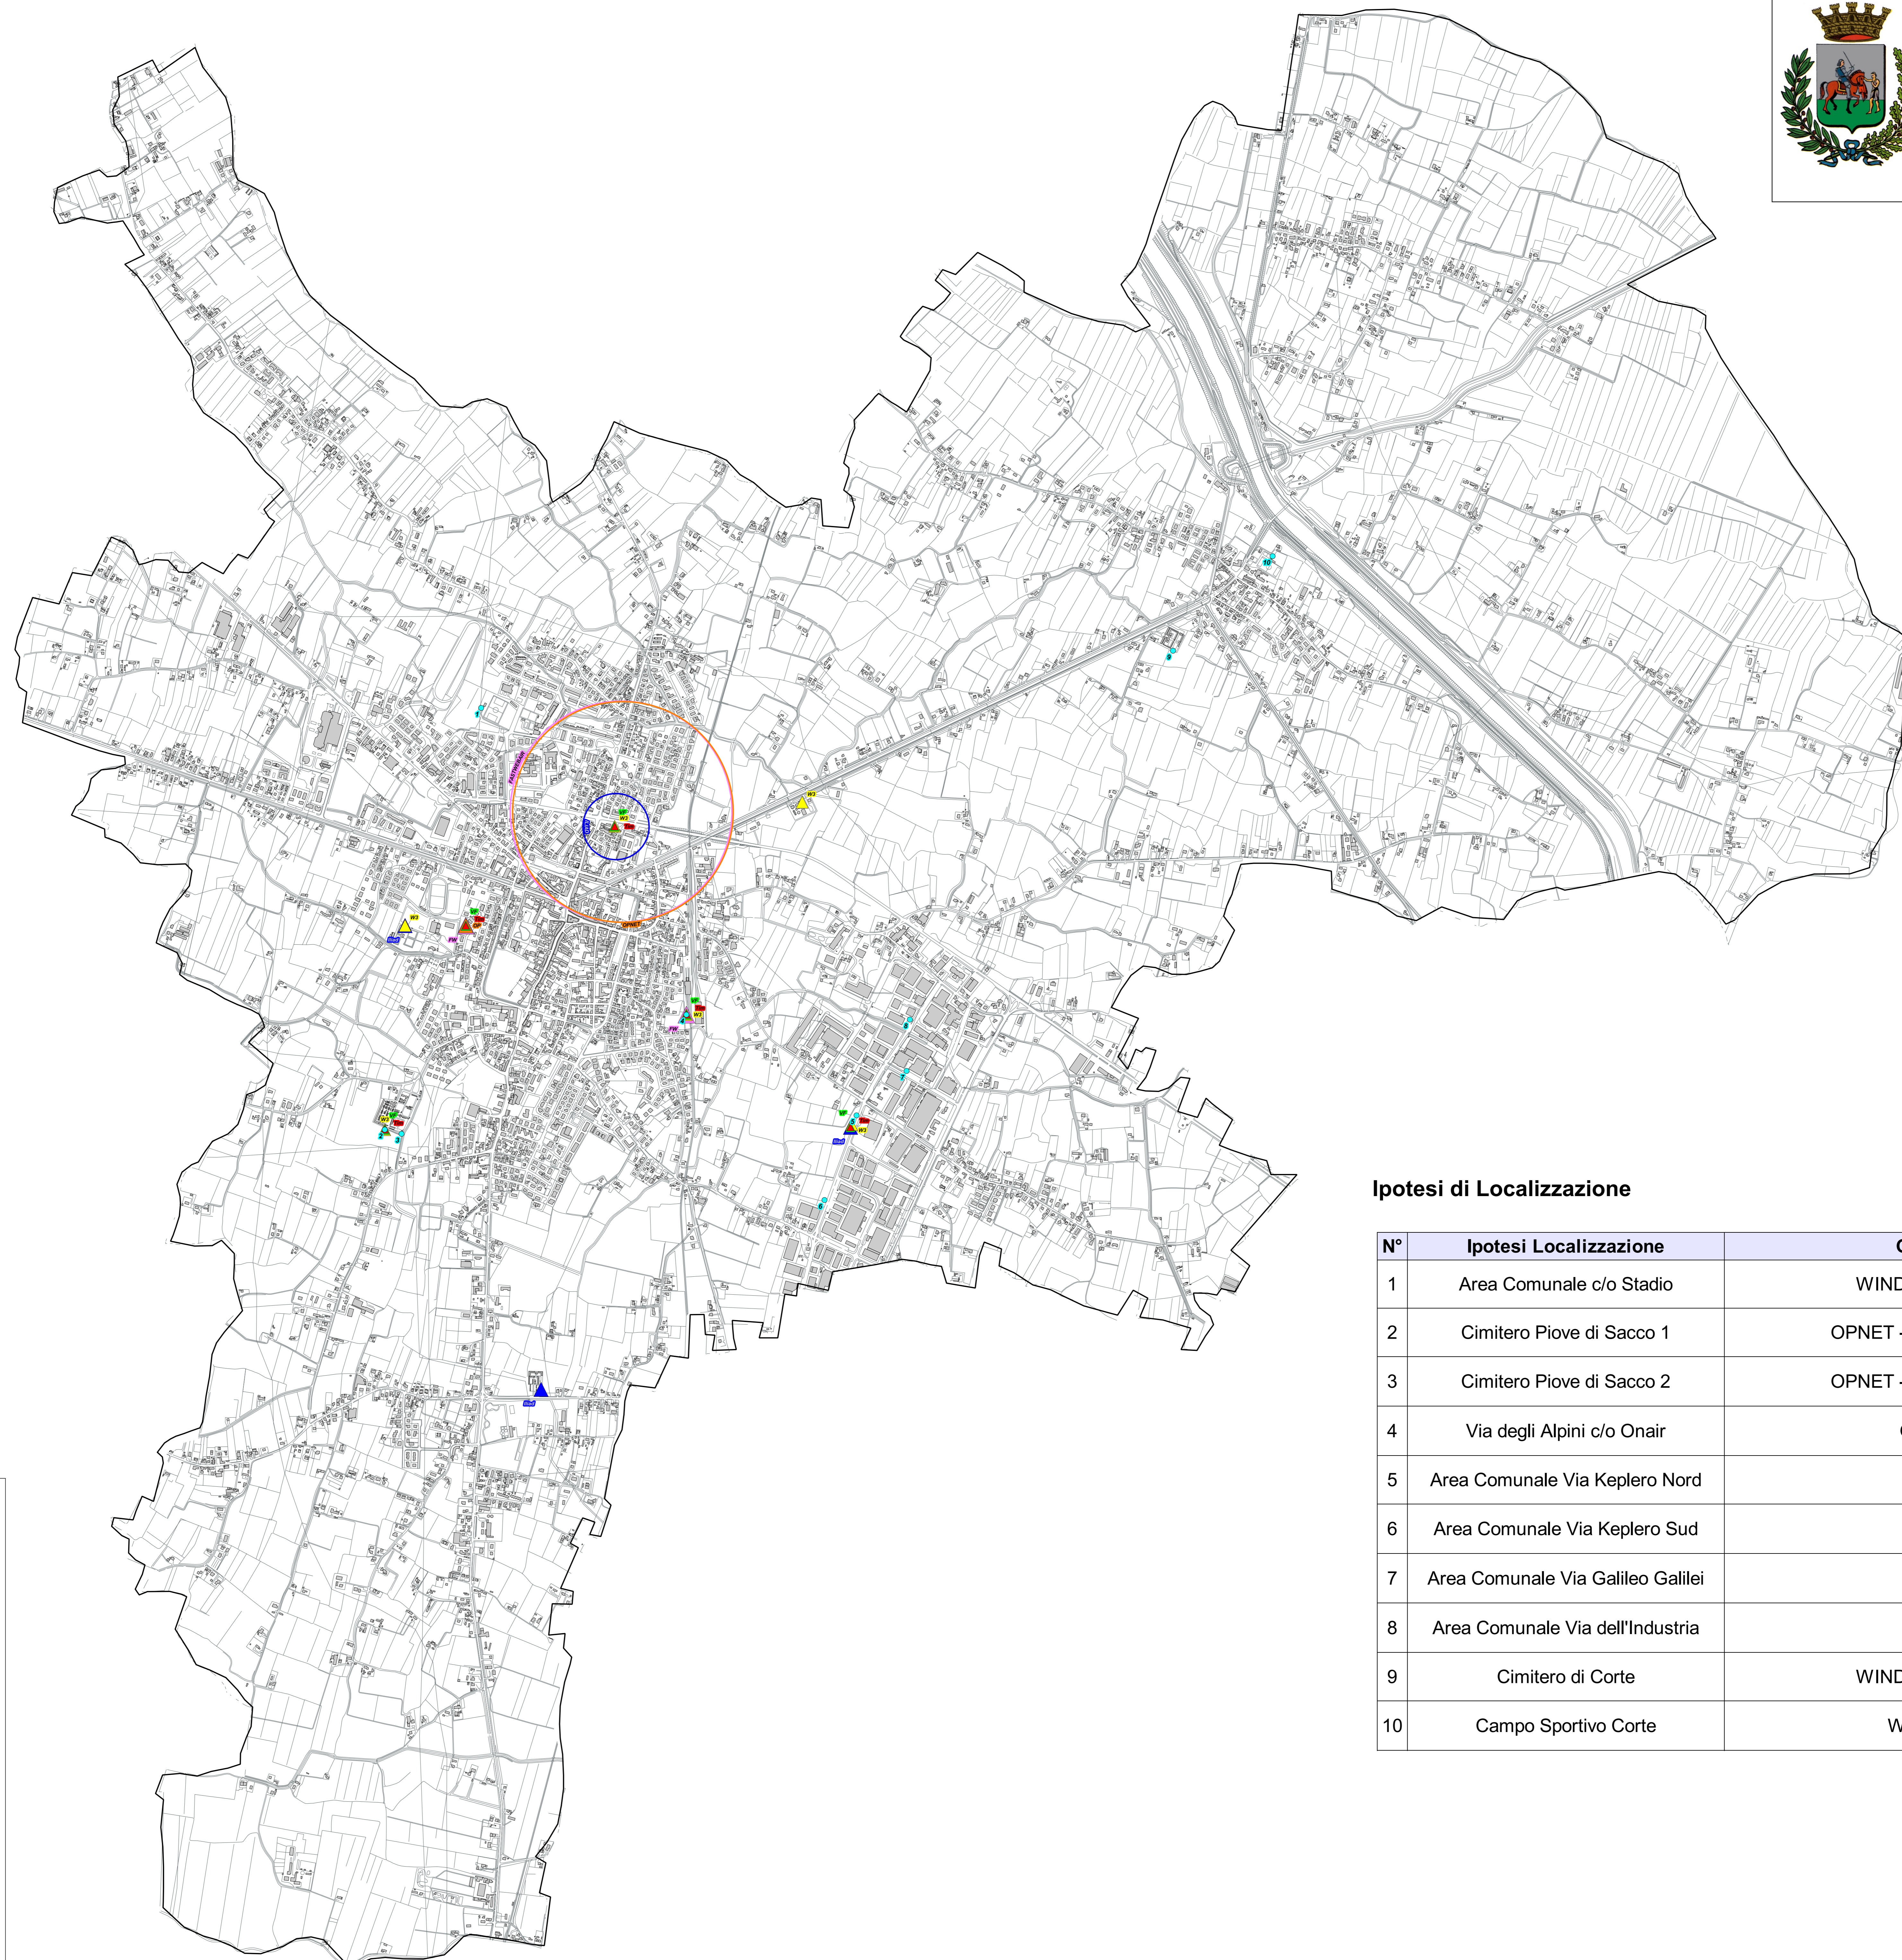

# Comune di Piove di Sacco

Allegato A - Mappa delle localizzazioni  
Piano territoriale per l'installazione di Stazioni  
Radio Base per la telefonia mobile e assimilabili  
2024

**Legenda**

- Ipotesi di Localizzazione
- ▲ TIM ONAIR (Tim)
- ▲ VODAFONE ONAIR (VF)
- ▲ WINDTRE ONAIR (W3)
- ▲ ILIAD ONAIR (Iliad)
- ▲ OPNET ONAIR (OP)
- ▲ FASTWEBAIR ONAIR (FW)

Aree di ricerca per le quali si demanda a soluzione individuata dal Gestore

- ILIAD
- OPNET
- FASTWEBAIR

### Ipotesi di Localizzazione

N°	Ipotesi Localizzazione	Gestore	Note	
1	Area Comunale c/o Stadio	WINDTRE - ILIAD	Nuovo impianto Comunale	Ipotesi singola
2	Cimitero Piove di Sacco 1	OPNET - FASTWEBAIR	Impianto esistente Privato	Ipotesi alternative
3	Cimitero Piove di Sacco 2	OPNET - FASTWEBAIR	Impianto esistente Comunale	
4	Via degli Alpini c/o Onair	OPNET	Impianto esistente Privato	Ipotesi singola
5	Area Comunale Via Keplero Nord	TIM	Nuovo impianto Comunale	Ipotesi alternative
6	Area Comunale Via Keplero Sud	TIM	Impianto esistente Privato	
7	Area Comunale Via Galileo Galilei	TIM	Nuovo impianto Comunale	
8	Area Comunale Via dell'Industria	TIM	Nuovo impianto Comunale	Ipotesi alternative per Windtre
9	Cimitero di Corte	WINDTRE - ILIAD	Nuovo impianto Comunale	
10	Campo Sportivo Corte	WINDTRE	Nuovo impianto Comunale	